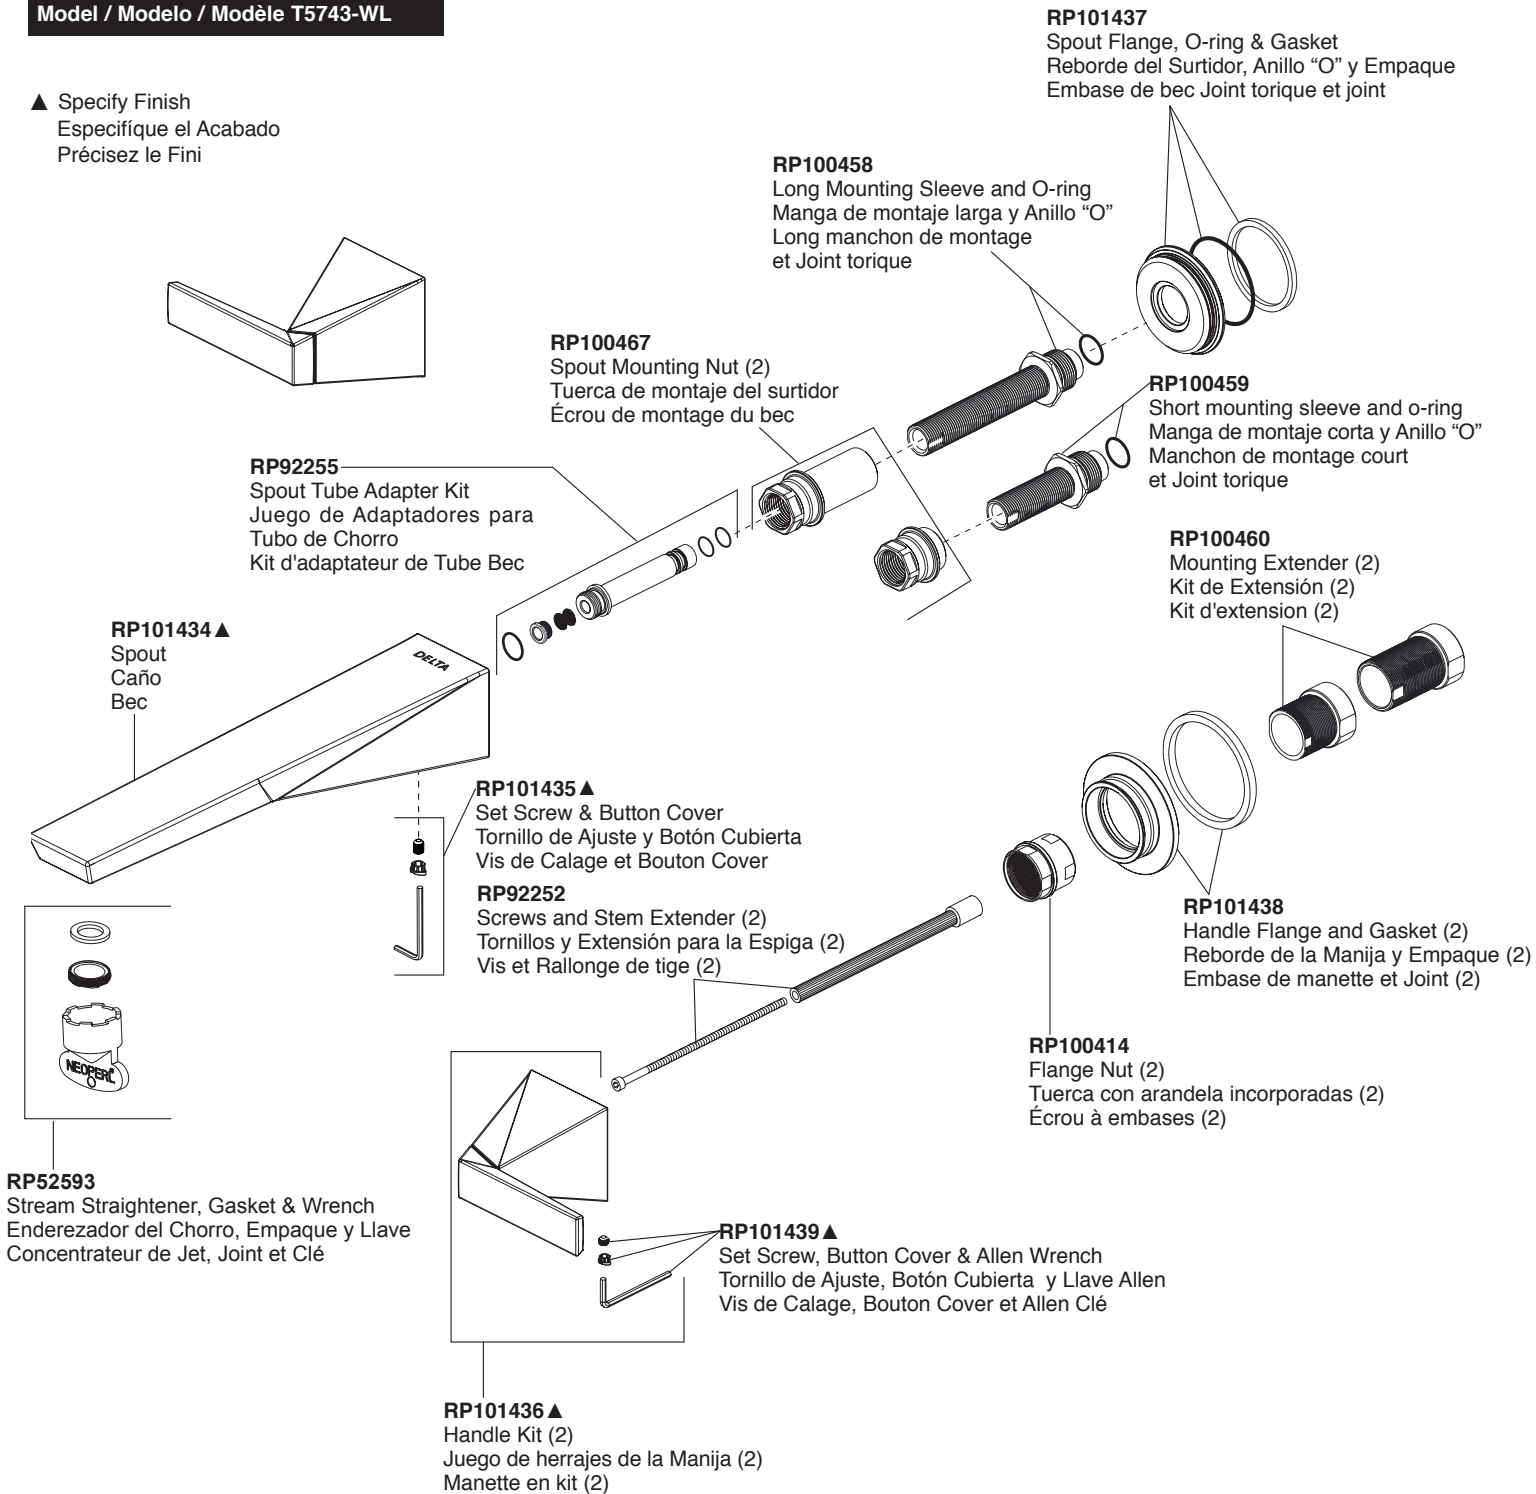

▲ Specify Finish
Especifique el Acabado
Précisez le Fini

*** Note / Nota / Note**

RP75838 & RP75786 Valve cartridges included in R3500-WL rough
RP75838 y RP75786 Cartucho de la válvula incluido en R3500-WL rough
RP75838 et RP75786 Cartouche de soupape inclus dans R3500-WL brut